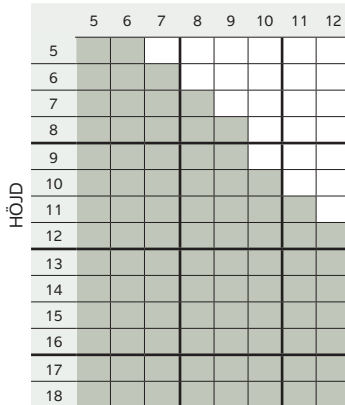

Standard

MF-AL

BREDD

MF2-AL

BREDD

Avser modell med lika delning.

MF3-AL

BREDD

Avser modell med lika delning.

MF 2T-AL

BREDD

MF TP4-AL

BREDD

Avser modell med lika delning sidled.

MF TPP6-AL

BREDD

Avser modell med lika delning sidled.

MF-AL FAST

BREDD

MFÖ-AL

BREDD

Standard

MFD-AL

BRÖSTNINGSHÖJD

	10	11	12	13	14	15	16	17	18	19	20	21	22	23
7-18														
7-19														
7-20														
7-21														
7-22														
7-23														
8-18														
8-19														
8-20														
8-21														
8-22														
8-23														
9-18														
9-19														
9-20														
9-21														
9-22														
9-23														
10-18														
10-19														
10-20														
10-21														
10-22														
10-23														