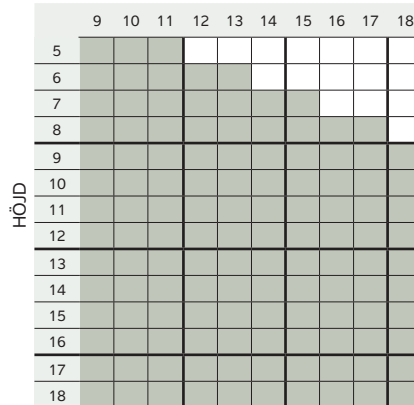

Standard

MF-AL

BREDD

MF2-AL

BREDD

Avser modell med lika delning.

MF3-AL

BREDD

Avser modell med lika delning.

MF 2T-AL

BREDD

MF TP4-AL

BREDD

Avser modell med lika delning sidled.

MF TPP6-AL

BREDD

Avser modell med lika delning sidled.

MF-AL FAST

BREDD

MFÖ-AL

BREDD

Standard

MFD-AL

BRÖSTNINGSHÖJD

	10	11	12	13	14	15	16	17	18	19	20	21	22	23
7-18														
7-19														
7-20														
7-21														
7-22														
7-23														
8-18														
8-19														
8-20														
8-21														
8-22														
8-23														
9-18														
9-19														
9-20														
9-21														
9-22														
9-23														
10-18														
10-19														
10-20														
10-21														
10-22														
10-23														