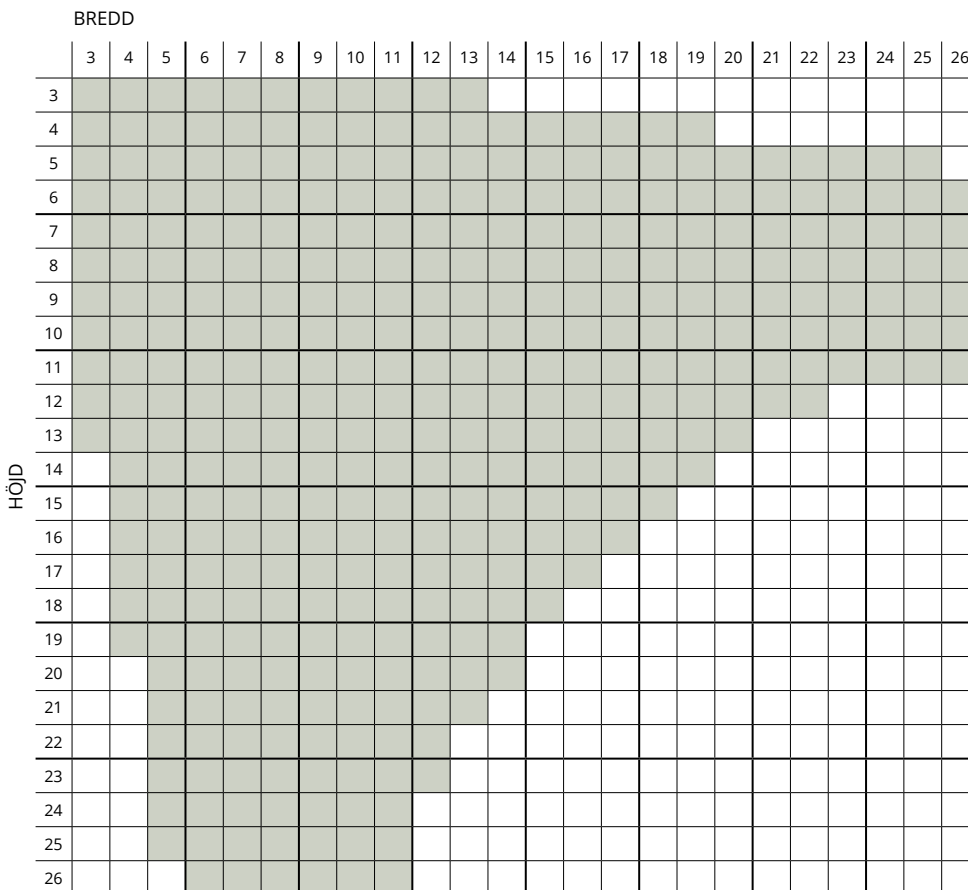

Fast karm - ljud

Ljudvärde (dB)

Rw	Rw+C	Rw+Ctr
31	30	26

Ljudvärde (dB)

Rw	Rw+C	Rw+Ctr
35	34	30
37	35	31