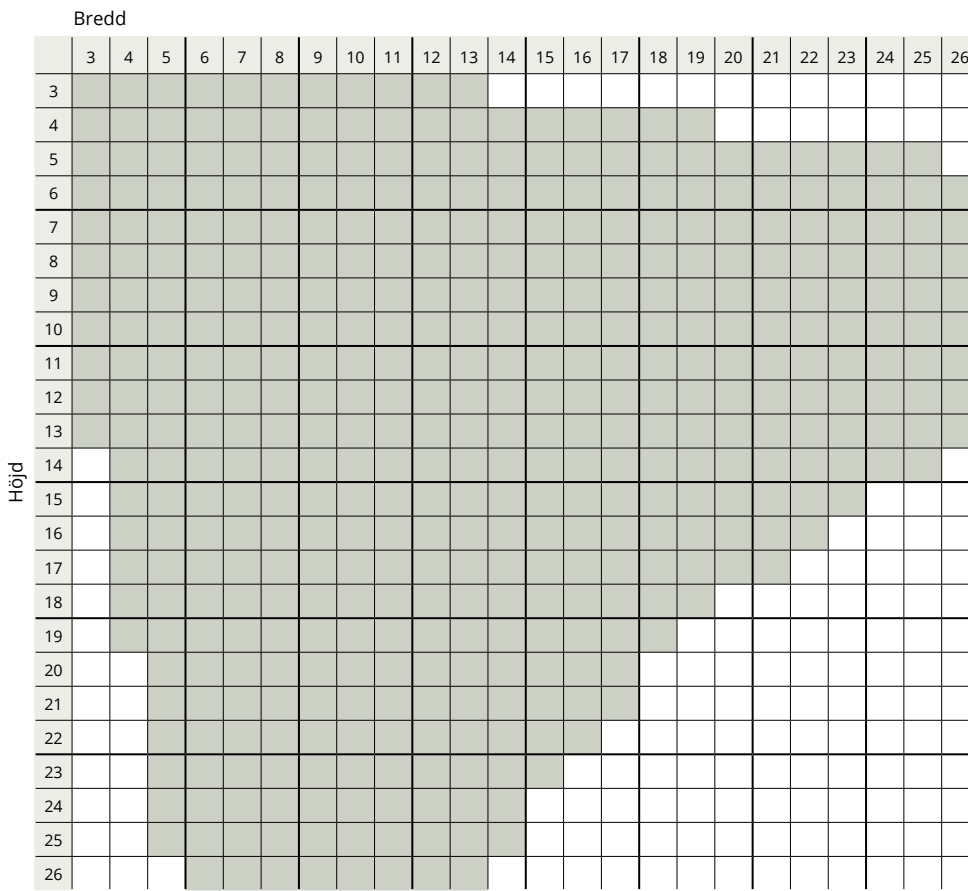

Fast karm - ljud

Ljudvärde (dB)

Rw	Rw+C	Rw+Ctr
31	30	26

Ljudvärde (dB)

Rw	Rw+C	Rw+Ctr
35	34	30
37	35	31